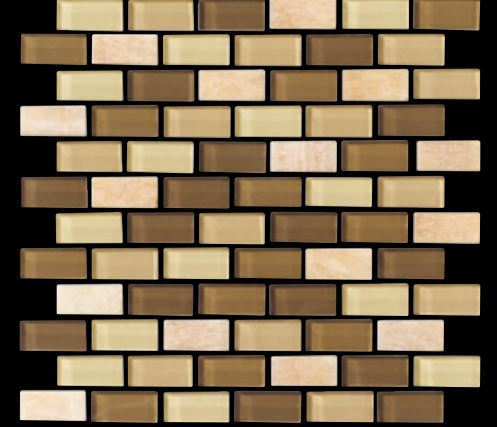

Terrain

Atlantic - 12¹/₂" x 13" (10301)

Tundra - 12¹/₂" x 13" (10304)

Melange

Raindance - 11³/₄" x 11³/₄" (10604)

Lichen - 11³/₄" x 11³/₄" (10603)

Earth - 12¹/₂" x 13" (10302)

River - 12¹/₂" x 13" (10303)