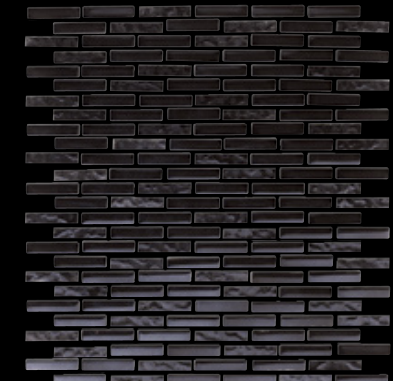

Reed - 11³/₄" x 11³/₄" (10503)

Grass - 11³/₄" x 11³/₄" (10502)

Glisten

Frost - 10¹/₈" x 11¹/₂" (10401)

Keys - 10¹/₈" x 11¹/₂" (10402)

Titanium - 10¹/₈" x 11¹/₂" (10404)

Mica - 10¹/₈" x 11¹/₂" (10403)

Suite Glass