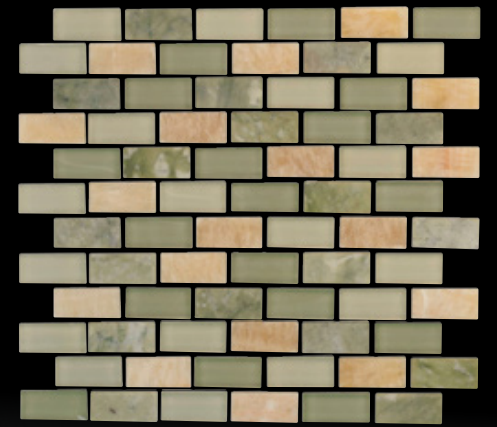

Botanical - 11³/₄" x 11³/₄" (10601)