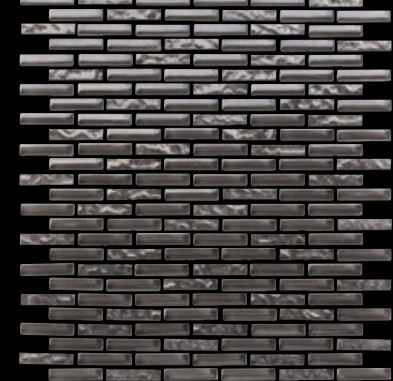

Reed - 11³/₄" x 11³/₄" (10503)

Grass - 11³/₄" x 11³/₄" (10502)

Glisten

Frost - 10¹/₈" x 11¹/₂" (10401)

Keys - 10¹/₈" x 11¹/₂" (10402)

Titanium - 10¹/₈" x 11¹/₂" (10404)

Mica - 10¹/₈" x 11¹/₂" (10403)

Suite Glass