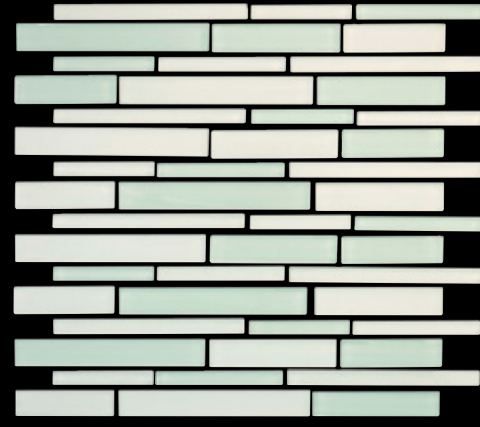

Tundra - 12¹/₂" x 13" (10304)