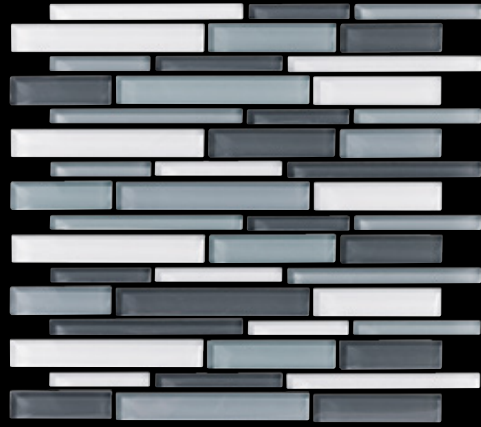

Suite Glass

Terrain

Atlantic - 12¹/₂" x 13" (10301)