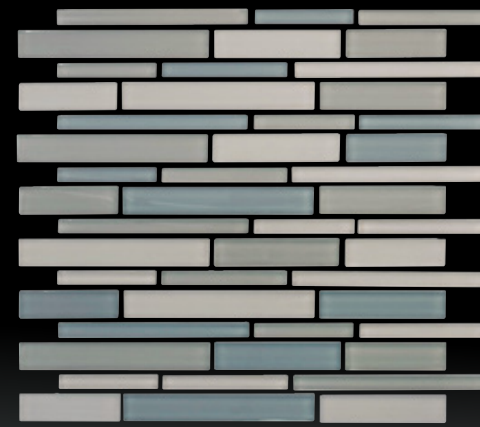

Terrain

Atlantic - 12¹/₂" x 13" (10301)

Tundra - 12¹/₂" x 13" (10304)

Melange

Raindance - 11³/₄" x 11³/₄" (10604)

Lichen - 11³/₄" x 11³/₄" (10603)

Earth - 12¹/₂" x 13" (10302)

River - 12¹/₂" x 13" (10303)